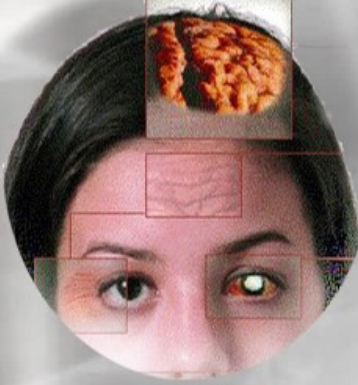

Gırtlak ve beyin kanserinin %99'u,

Beyin kanamalarının %85'i

Damar tıkanıklıklarının ve akciğer kanserlerinin %90'u

SIGARET

kaynağıdır

SİGARA ÖLÜME GÖTÜREN YOLLARDAN BİRİDİR

SIGARA ÖLDÜRÜR

Sağlıklı Akciğer

Sigara İÇENLERİN akciğeri

**20 YIL BOYUNCA GÜNDE BİR PAKET SİGARA İÇEN
BİRİNİN VÜCUDUNDA YAKLAŞIK 7 KG
KATRAN BİRİKİR**

Sigara sonucu akciğerlerde biriken katran

SIGARA ÖLDÜRÜR

SİZ BU YAZIYI OKURKEN BİR KİŞİ
DAHA SİGARA YÜZÜNDEN
HAYATINI KAYBETTİ!