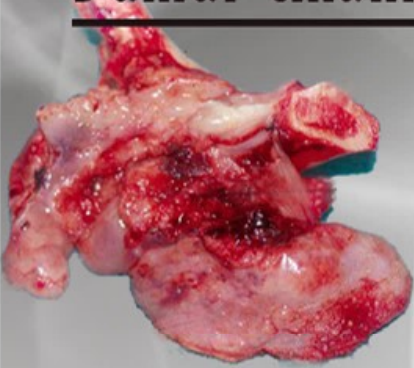

Gırtlak ve beyin kanserinin %99'u,

Beyin kanamalarının %85'i

Damar tıkanıklıklarının ve akciğer kanserlerinin %90'u

SIGARET

kaynağıdır

SİGARA ÖLÜME GÖTÜREN YOLLARDAN BİRİDİR

SIGARA ÖLDÜRÜR

Sağlıklı Akciğer

Sigara İÇENLERİN akciğeri

**20 YIL BOYUNCA GÜNDE BİR PAKET SİGARA İÇEN
BİRİNİN VÜCUDUNDA YAKLAŞIK 7 KG
KATRAN BİRİKİR**

Sigara sonucu akciğerlerde biriken katran

SIGARA ÖLDÜRÜR

SİZ BU YAZIYI OKURKEN BİR KİŞİ
DAHA SİGARA YÜZÜNDEN
HAYATINI KAYBETTİ!