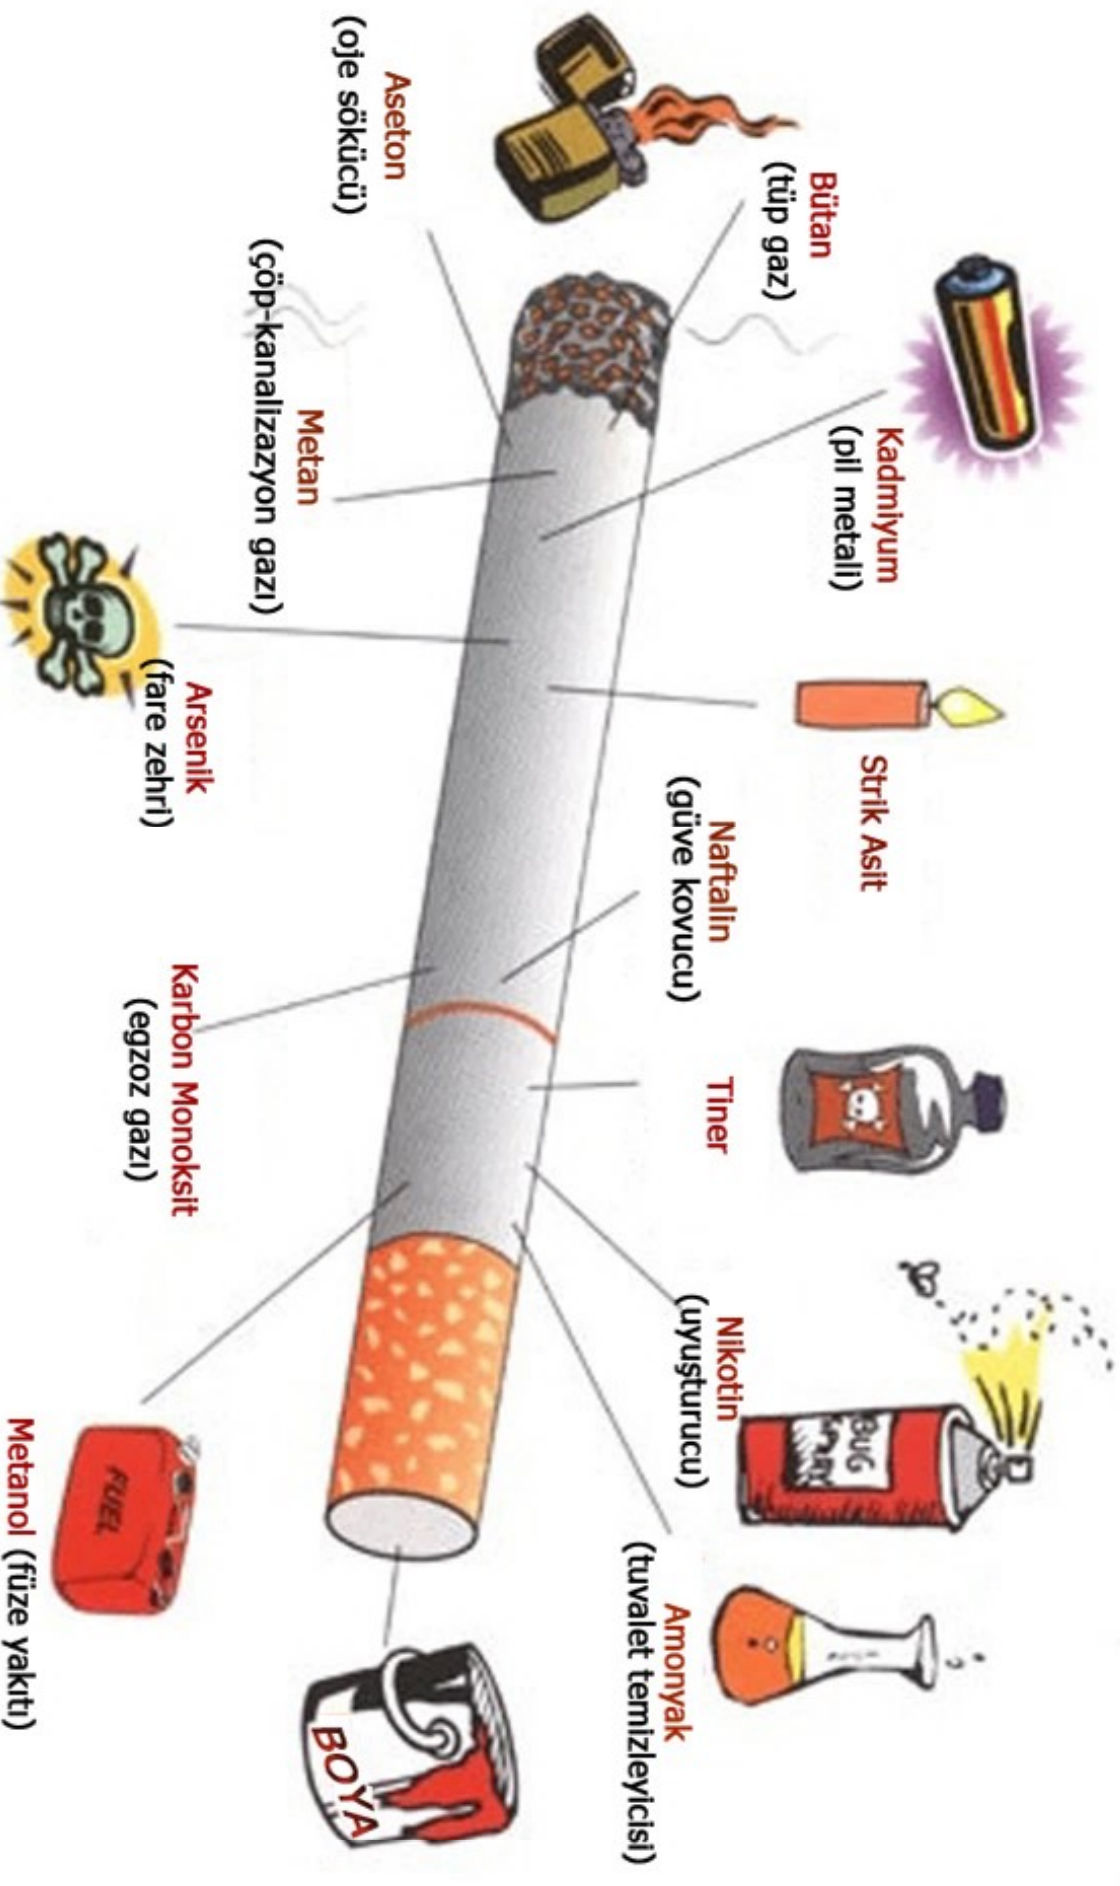

Sigarada 4000 adet zehirli madde vardır